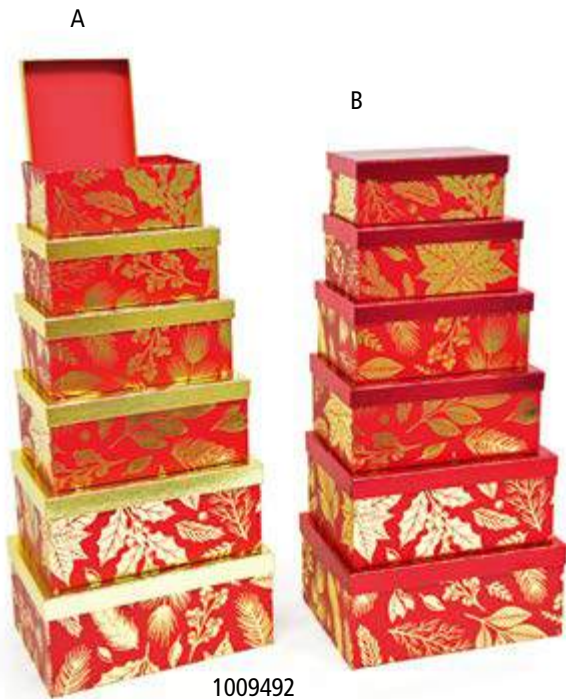

*I corsi e le dimostrazioni saranno tenuti da Renata Robino

Seguite le novità e la gamma completa dei prodotti su
www.imballaggieconfezioni.it

SCATOLE

1009492
 scatole rettangolari rosso oro 1/6
 cm 19x13x7,5-29x24,5x12,5
 € 16,00 Set