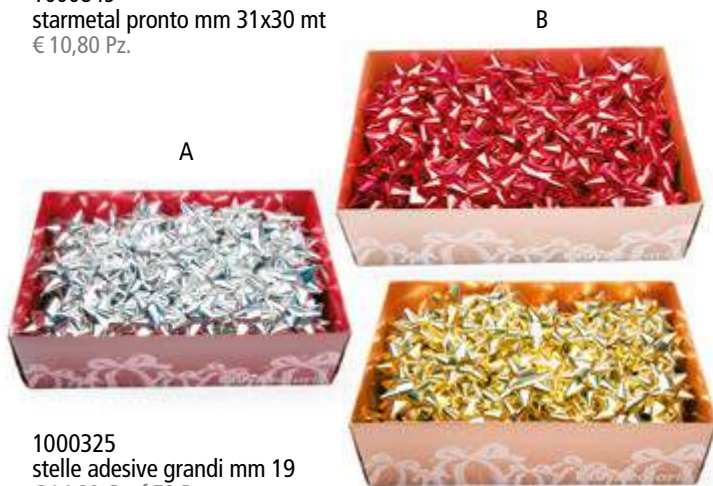

1000318
nastro decor
mm 125x100 mt
€ 10,40 Pz.

1000312
starmetal pronto mm 19x30 mt
€ 10,20 Pz.

1000849
starmetal pronto mm 31x30 mt
€ 10,80 Pz.

1000317
liscio unito mm 31x100 mt
€ 6,30 Pz.

1000799
liscio unito mm 19x100 mt
€ 4,50 Pz.