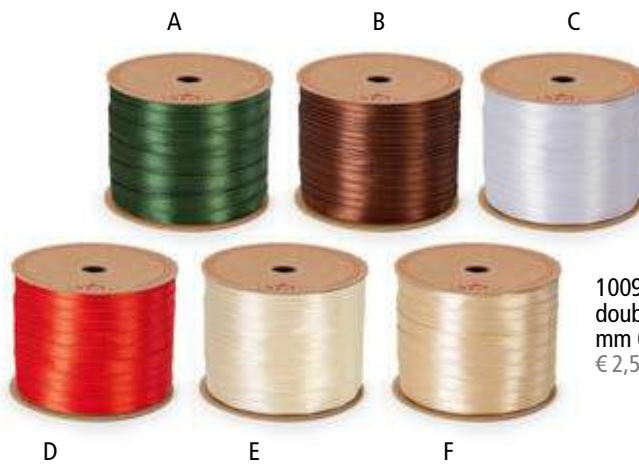

1004512
rasetto mm 40x50 mt
€ 6,30 Pz.

1005653
doppio raso mm 6x50 mt
€ 1,40 Pz.

1006182
doppio raso mm 10x50 mt
€ 1,90 Pz.

1006180
doppio raso mm 3x50 mt
€ 1,00 Pz.

1006375
satin mm 70x25 mt
€ 11,00 Pz.

1006376
satin mm 100x25 mt
€ 14,10 Pz.