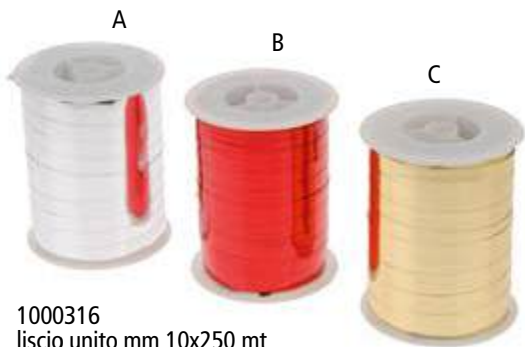

1000316
liscio unito mm 10x250 mt
€ 5,40 Pz.