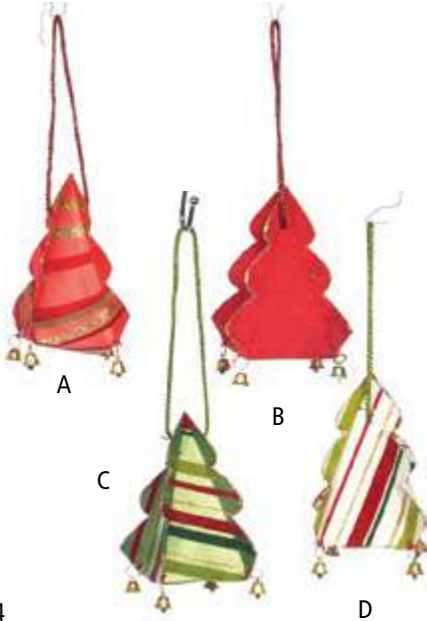

1009684
pendente albero in carta
cm 8x8x12
€ 1,20 Pz.