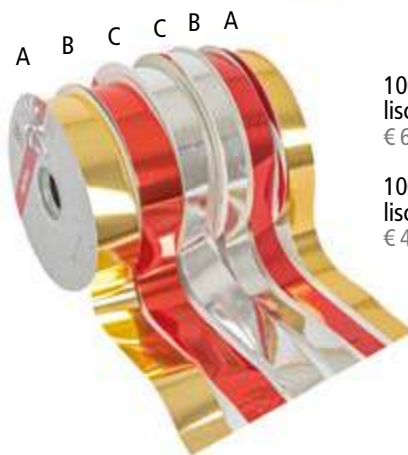

1000318
nastro decor
mm 125x100 mt
€ 10,40 Pz.

1000312
starmetal pronto mm 19x30 mt
€ 10,20 Pz.

1000849
starmetal pronto mm 31x30 mt
€ 10,80 Pz.

1000317
liscio unito mm 31x100 mt
€ 6,30 Pz.

1000799
liscio unito mm 19x100 mt
€ 4,50 Pz.