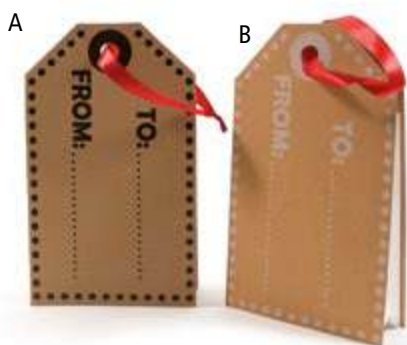

1008870
sacchetto gift card cm 20x8x32
€ 1,50 Pz.